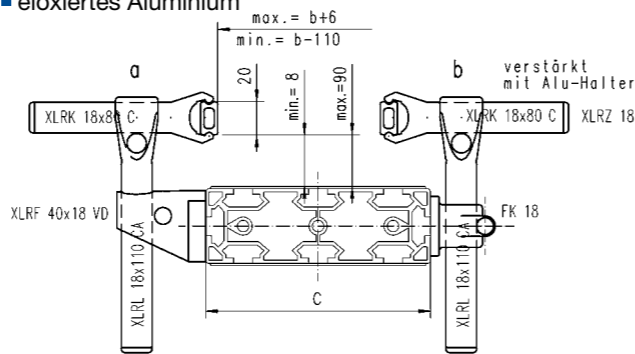

Standardstützen

Einbeinstütze aus Aluminiumprofil für $b=38, b=58, b=82$ mm

Einbeinstütze aus Aluminiumprofil für $b=126, b=170$ mm

Standardseitenführung

Führungskanal

Seitenführung fest

Seitenführung verstellbar

Sonderseitenführung

Ausführung 45/17 verstellbar

- gerade Schienen
- XLRS 6x19
- eloxiertes Aluminium

Motorschutzschalter

- Ein/Aus in Kunststoffgehäuse IP54
- auf Motorenseite montiert
- ohne Anschlusskabel