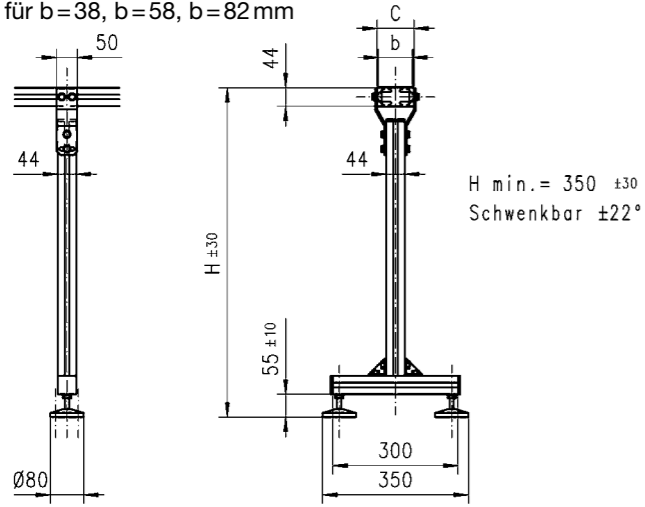

Standardstützen

Einbeinstütze aus Aluminiumprofil für $b=38, b=58, b=82$ mm

Einbeinstütze aus Aluminiumprofil für $b=126, b=170$ mm

Standardseitenführung

Führungskanal

Seitenführung fest

Seitenführung verstellbar

Sonderseitenführung

Ausführung 45/17 verstellbar

- gerade Schienen
- XLRS 6x19
- eloxiertes Aluminium

Motorschutzschalter

- Ein/Aus in Kunststoffgehäuse IP54
- auf Motorenseite montiert
- ohne Anschlusskabel