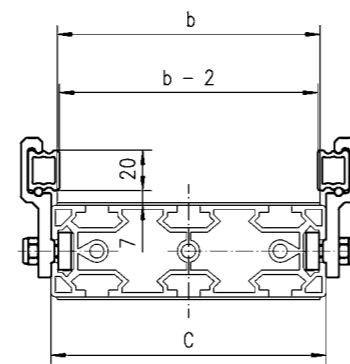

Standardstützen

Einbeinstütze aus Aluminiumprofil für $b=38, b=58, b=82$ mm

Einbeinstütze aus Aluminiumprofil für $b=126, b=170$ mm

Standardseitenführung

Führungskanal

Seitenführung fest

Seitenführung verstellbar

Sonderseitenführung

Ausführung 45/17 verstellbar

- gerade Schienen
- XLRS 6x19
- eloxiertes Aluminium

Motorschutzschalter

- Ein/Aus in Kunststoffgehäuse IP54
- auf Motorenseite montiert
- ohne Anschlusskabel