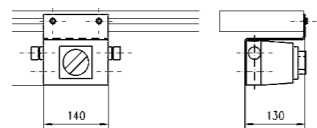

Standardstützen

Einbeinstütze aus Aluminiumprofil für $b=38, b=58, b=82$ mm

Einbeinstütze aus Aluminiumprofil für $b=126, b=170$ mm

Standardseitenführung

Führungskanal

Seitenführung fest

Seitenführung verstellbar

Sonderseitenführung

Ausführung 45/17 verstellbar

- gerade Schienen
- XLRS 6x19
- eloxiertes Aluminium

Motorschutzschalter

- Ein/Aus in Kunststoffgehäuse IP54
- auf Motorenseite montiert
- ohne Anschlusskabel