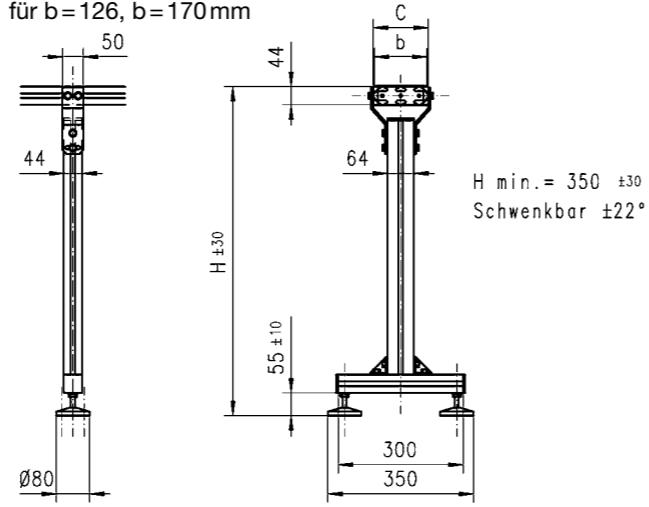

Standardstützen

Einbeinstütze aus Aluminiumprofil für $b=38, b=58, b=82$ mm

Einbeinstütze aus Aluminiumprofil für $b=126, b=170$ mm

Standardseitenführung

Führungskanal

Seitenführung fest

Seitenführung verstellbar

Sonderseitenführung

Ausführung 45/17 verstellbar

- gerade Schienen
- XLRS 6x19
- eloxiertes Aluminium

Motorschutzschalter

- Ein/Aus in Kunststoffgehäuse IP54
- auf Motorenseite montiert
- ohne Anschlusskabel