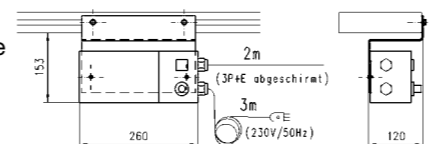

Frequenzumrichter

Ein/Aus in Aluminiumgehäuse

09653037/09653100/09653049/09914048