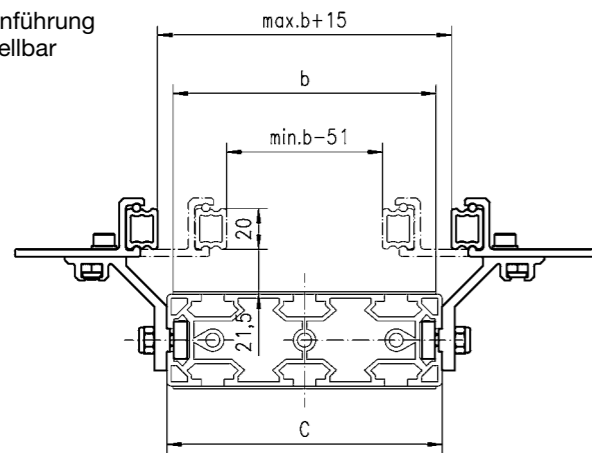

Standardstützen

Einbeinstütze aus Aluminiumprofil für $b=38, b=58, b=82$ mm

Einbeinstütze aus Aluminiumprofil für $b=126, b=170$ mm

Standardseitenführung

Führungskanal

Seitenführung fest

Seitenführung verstellbar

Sonderseitenführung

Ausführung 45/17 verstellbar

- gerade Schienen
- XLRS 6x19
- eloxiertes Aluminium

Motorschutzschalter

- Ein/Aus in Kunststoffgehäuse IP54
- auf Motorenseite montiert
- ohne Anschlusskabel