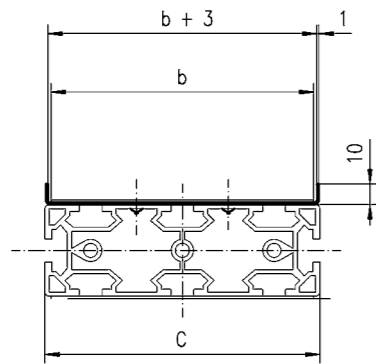

Standardstützen

Einbeinstütze aus Aluminiumprofil für $b=38, b=58, b=82$ mm

Einbeinstütze aus Aluminiumprofil für $b=126, b=170$ mm

Standardseitenführung

Führungskanal

Seitenführung fest

Seitenführung verstellbar

Sonderseitenführung

Ausführung 45/17 verstellbar

- gerade Schienen
- XLRS 6x19
- eloxiertes Aluminium

Motorschutzschalter

- Ein/Aus in Kunststoffgehäuse IP54
- auf Motorenseite montiert
- ohne Anschlusskabel